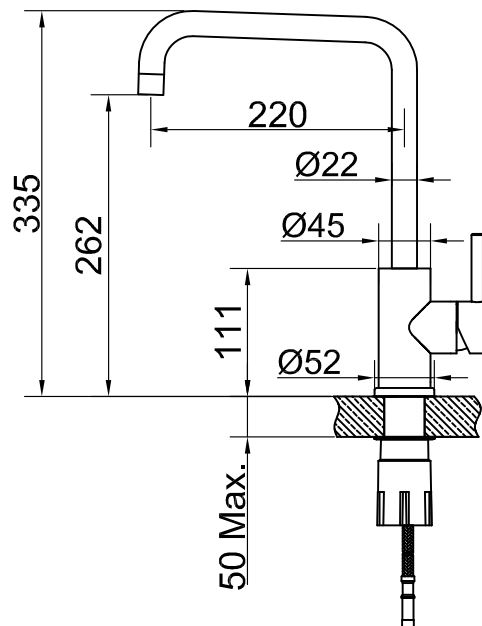

Steel Square Shadow

Art no: 30013 RSK: 8310666